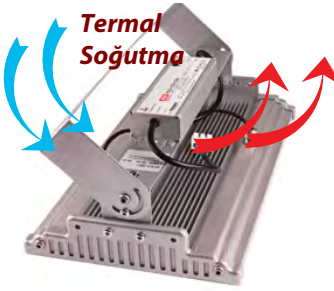

Termal Soğutma